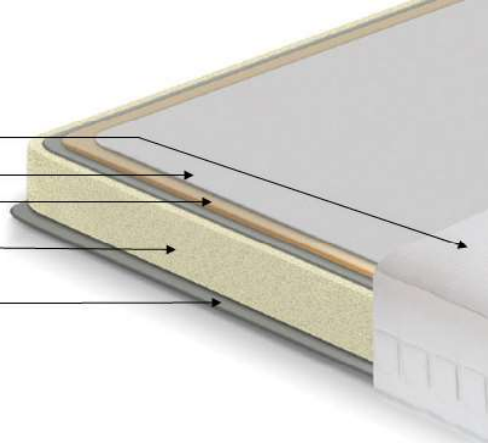

Contact Dynamique
Fermeté Ferme

Start Start

Mousse
Dunlopillo
11,7cm

Coutil 100% Polyester recyclable
Mousse de confort
Voile aéré
Mousse Dunlopillo
28kg/m³, 11,7cm
Textile respirant

Indépendance
de couchage

Hypo-
allergénique

Caractéristiques

Bénéfices consommateurs

Mousse de Polyuréthane Dunlopillo
28kg/m³.

Matière hypoallergénique et totalement
aérée.

Indépendance de couchage: caractéristique
de toutes les technologies Dunlopillo.

Lorsque l'on dort à deux, les mouvements
de l'un ne sont pas ressentis par l'autre.

No Flip System.

Concept intelligent qui permet de ne plus
retourner son matelas.

Garnissages: **mousse de confort.**

Accueil moelleux, propreté et hygiène.