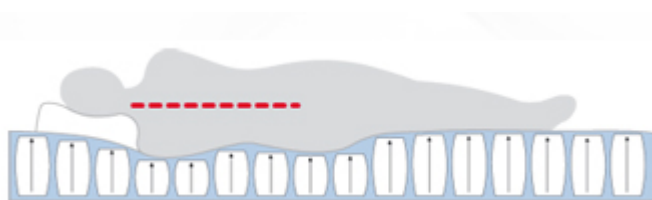

La suspension Air Spring®, le confort enveloppant

TRECA est le spécialiste du ressort ensaché, suspension adaptée à la literie fixe et à la literie de relaxation.

La marque a développé la technologie exclusive Air Spring®, pour un confort enveloppant et cocooning.

- **Le soutien point par point**

La suspension Air Spring® est constituée de ressorts ensachés individuellement. Indépendants, ils réagissent chacun en fonction de la pression exercée par le poids du corps qu'ils soutiennent.

- **Le ressort Air Spring®**

- **Une réelle indépendance de couchage**

L'indépendance de couchage est favorisée avec cette technologie. En effet les ressorts ensachés disposés en ligne dans le sens de la longueur du matelas évitent la propagation des vibrations.