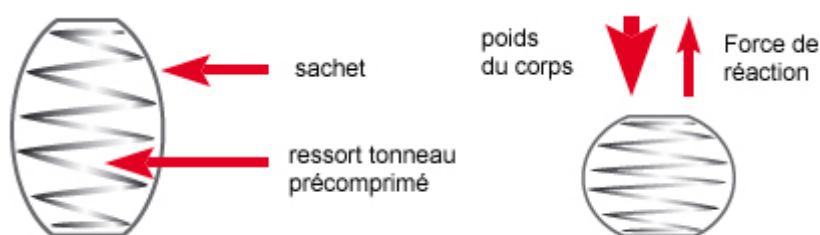

La suspension Air Spring®, le confort enveloppant

TRECA est le spécialiste du ressort ensaché, suspension adaptée à la literie fixe et à la literie de relaxation.

La marque a développé la technologie exclusive Air Spring®, pour un confort enveloppant et cocooning.

- **Le soutien point par point**

La suspension Air Spring® est constituée de ressorts ensachés individuellement. Indépendants, ils réagissent chacun en fonction de la pression exercée par le poids du corps qu'ils soutiennent.

- **Le ressort Air Spring®**

- **Une réelle indépendance de couchage**

L'indépendance de couchage est favorisée avec cette technologie. En effet les ressorts ensachés disposés en ligne dans le sens de la longueur du matelas évitent la propagation des vibrations.