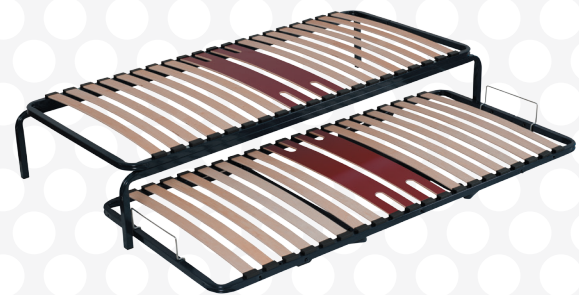

• Le PLUS

Le gain de place

5 ANS
GARANTIE
SOMMIER

MATELAS LIT TIROIR

- **Hauteur nominale** : 11 cm
- **Âme** 100% BULTEX : 10 cm
- 1 plateau piqué sur fibres hypoallergéniques
- 1 plateau simple
- **Tissu stretch** : 100% polyester