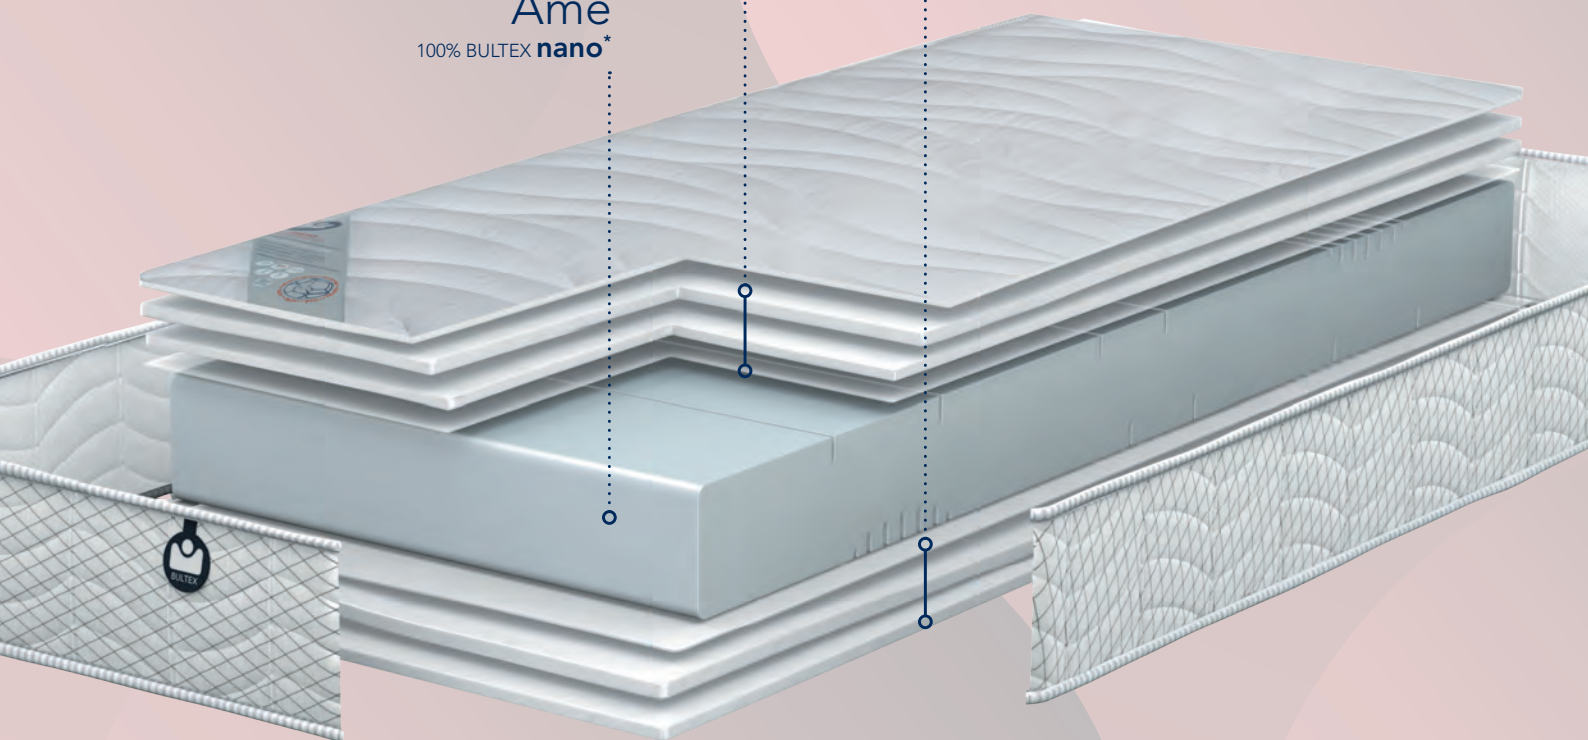

POP ART SIGMA + I-NOVO 315

- Sommier relaxation motorisé
Rotules Sigma
- Matelas confort medium ferme
100% hypoallergénique
Certifié OEKO-TEX® Standard 100

Face HIVER

Fibres hypoallergéniques

Face ÉTÉ

Fibres hypoallergéniques

Âme

100% BULTEX **nano***

I-NOVO 315

- CONFORT MEDIUM FERME
- ÂME 100% BULTEX **nano** : 15 cm
- ZONE ÉPAULES ASSOUPLE
- HAUTEUR : 19 cm
- FACE HIVER / FACE ÉTÉ
- MATELAS 100% HYPOALLERGÉNIQUE

Les FINITIONS

- Tissu stretch :
 - traitements anti-acariens et antibactérien
 - 100% polyester
- Matelas uniquement vendu en pack
- Voir le tarif en vigueur

*Matière BULTEX **nano** : 33 kg/m³.
Une matière qui gagne en légèreté
et surtout en qualité !