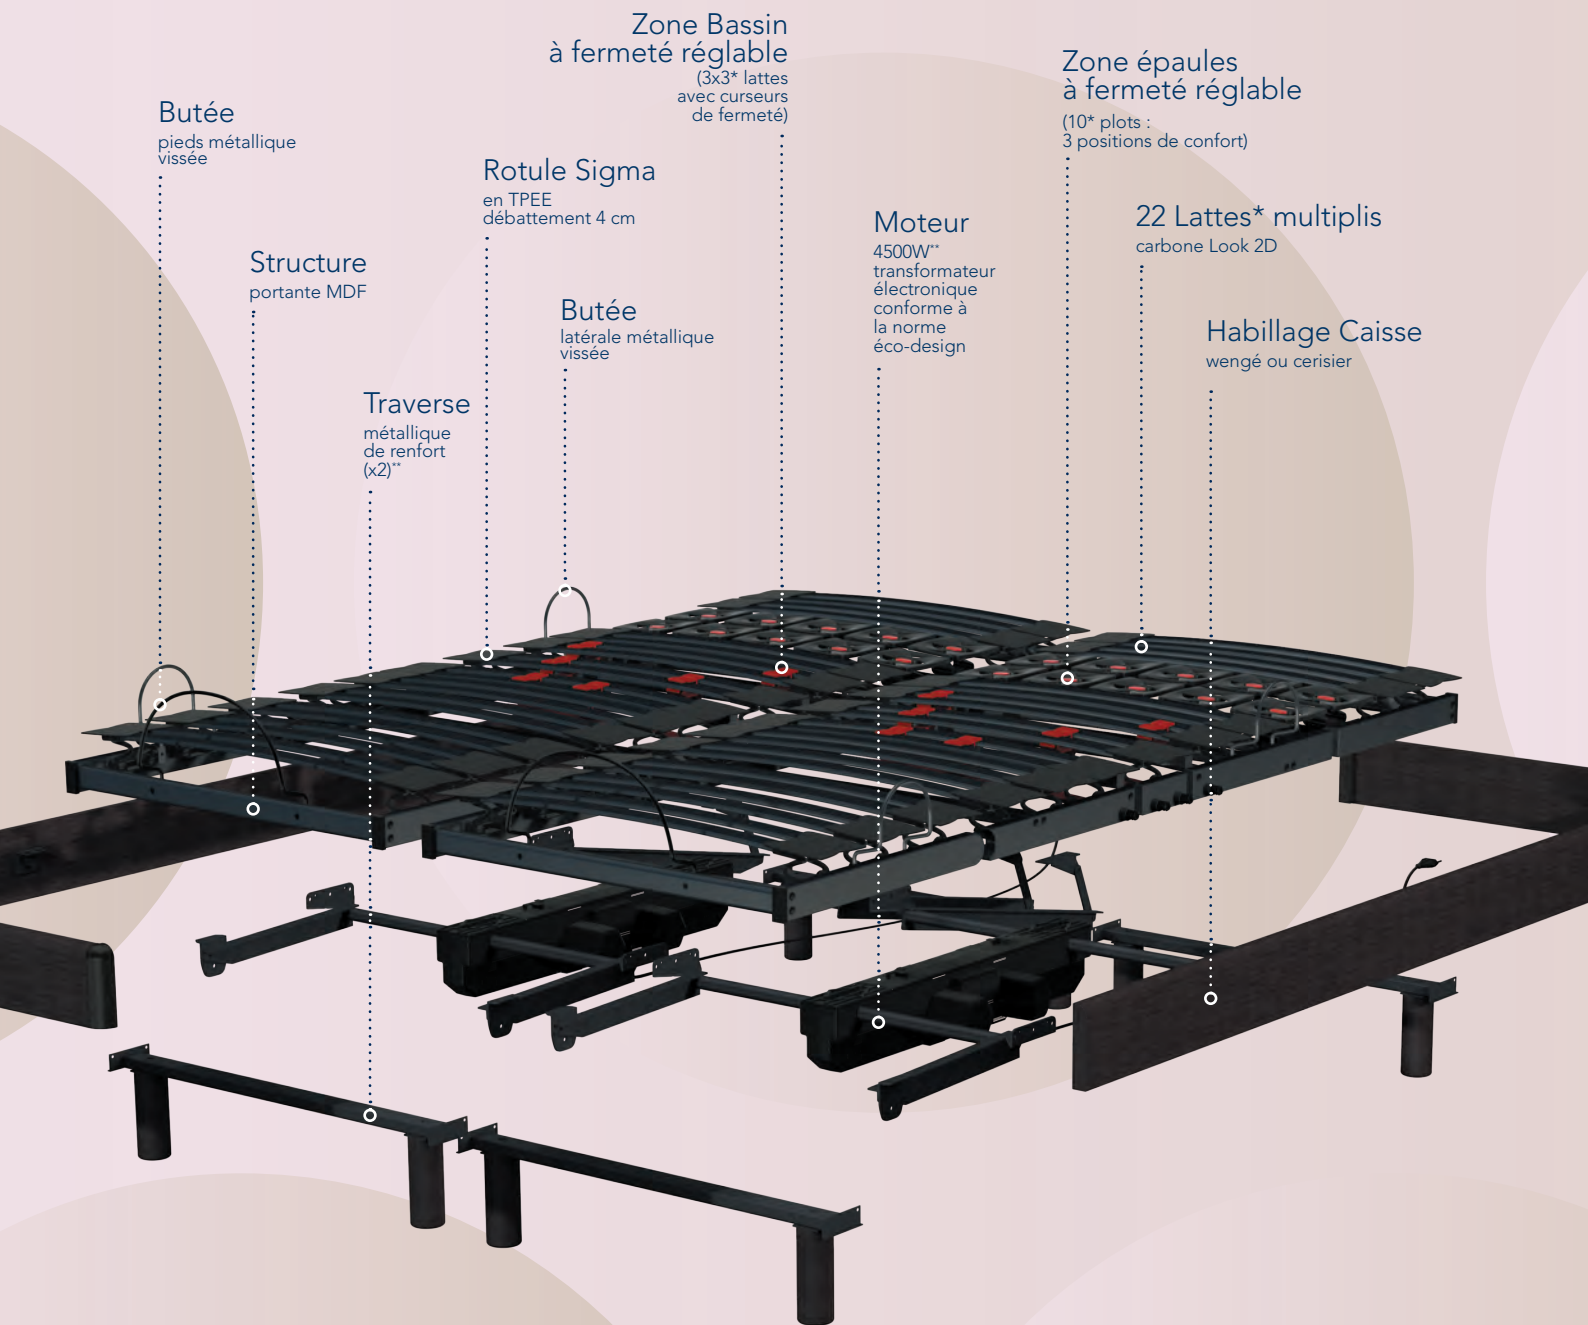

POP ART SIGMA

- Sommier relaxation motorisé morphologique
- Rotules Sigma, débattement 4 cm
- 5 plans de couchage articulés

Exposé avec l'I-NOVO 915

POP ART SIGMA

- HAUTEUR : 17 cm

Les ACCESSOIRES INCLUS

- 4 pieds par plan de couchage
- Télécommande filaire 5 boutons

Les OPTIONS DISPONIBLES

- Kit radiofréquence
- Dossieret 3 barres bombées
- Coupleur moteur filaire
- Support télécommande radiofréquence

Les PLUS

- Rotule Sigma : plane et totalement comprimable pour une surface de couchage maximale sans point de pression
- Moteur : piles de remise à plat en cas de coupure de courant
- Bague anti-bruit en Téflon
- 4 équerres d'angle métallique
- Intégrable dans un bois de lit

*En 80x200 cm

**Par plan de couchage