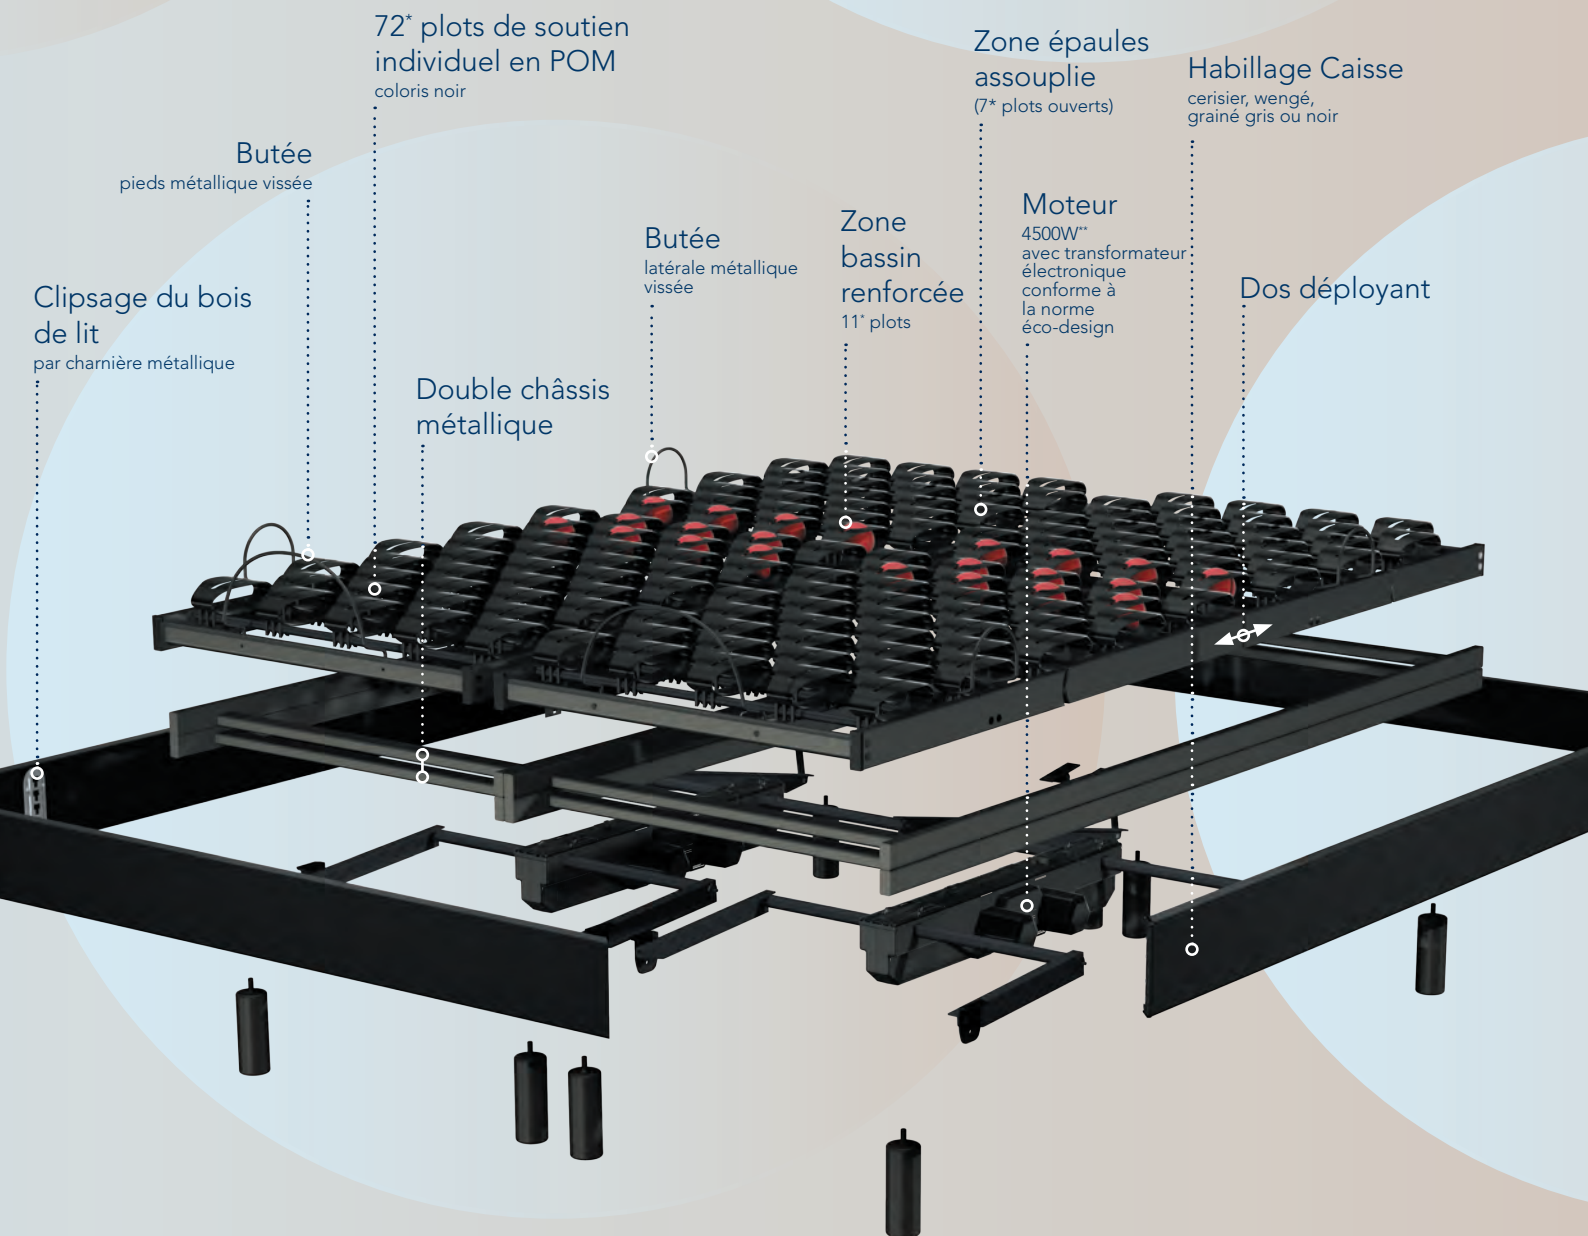

WAVE 600

- Sommier relaxation motorisé morphologique
- Plots "haute résistance", débattement 5 cm
- Double châssis métallique
- 5 plans de couchage articulés

Exposé avec l'I-NOVO 935

WAVE 600

- HAUTEUR : 19 cm

Les ACCESSOIRES INCLUS

- 4 pieds par plan de couchage
- Télécommande radiofréquence
 - Kit de jumelage

Les OPTIONS DISPONIBLES

- Fonction décline intégrale manuelle (WAVE 600D)
- Dossieret 3 barres bombées ou rectangulaire
- Coupleur moteur radiofréquence
 - Support télécommande

Les PLUS

- Suspension haute résistance «POM» pour une flexibilité optimale (débattement 5 cm)
- Fonction dos déployant :
 - extension progressive du plan dos pour un meilleur confort
 - suppression des pressions au niveau du bassin en position relax
- Bois de lit clipsable
- Moteur : piles de remise à plat en cas de coupure de courant
- Bague anti-bruit en Téflon

*En 80x200 cm

**Par plan de couchage