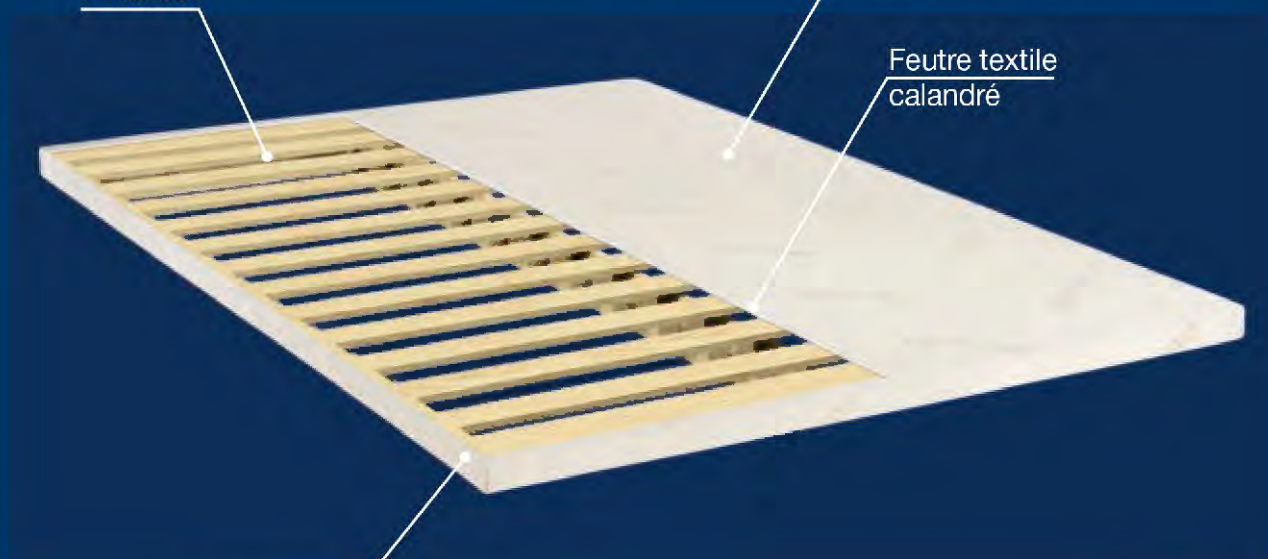

SOMMIER EXTRA PLAT ENCASTRABLE

Hauteur : 6,5 cm

Lattes en bois massif

Finition : tissu jacquard
57% coton, 43% polyester

14 lattes*

Feutre textile
calandré

Entourage
en bois massif

*en 140x190 cm

// STRUCTURE

Renfort central à partir de 120 cm de large

// MONTAGE

Encastrable dans un bois de lit

// LES PLUS

Sommier extra-plat
Idéal pour les chambres modernes
les mezzanines et les bois de lit fins