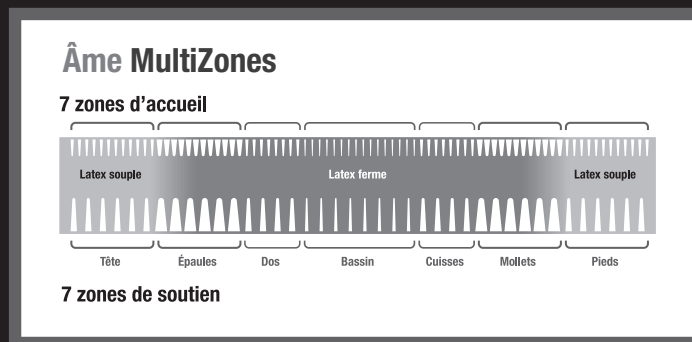

Dunlopillo

DORMEZ COMME VOUS AIMEZ

CASSANDRE

ACCUEIL ULTRA MOELLEUX
SOUTIEN FERME
HAUTEUR 27 CM

TECHNOLOGIE

MONO 100% LATEX : Monobloc bénéficiant du système exclusif Âme MultiZones.

ACCUEIL ET SOUTIEN : Morphologique, le Latex de synthèse offre un excellent soutien et un accueil homogène. Très respirant, il assure une ventilation naturelle du matelas.

FACE HIVER

100 g/m² de complexe Cachemire/ Soie,
300 g/m² de Ouate Polyester sur 3 cm de
Mousse anatomique

FINITIONS

Galons, 4 poignées horizontales

FACE ÉTÉ

100 g/m² de complexe Cachemire/ Soie,
300 g/m² de Ouate Polyester sur 3 cm de
Mousse anatomique

COUTIL

Jacquard ultra doux biocell 100% viscose,
traitement antibactérien.

NOTRE CONSEIL

Le matelas Cassandre est recommandé sur un sommier à lattes passives ou actives.

100%
LATEX

MONO

ÂME

PASSIVES