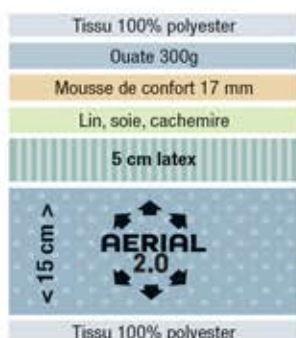

Gamme **GEN**

GEN 4

MATELAS
Général

HAUTEUR
24
cm

ACCUEIL FERME - SOUTIEN FERME

Coutil : 100% polyester
Ame : 100% Aérial 2.0® haute résil
Hauteur de l'âme : 15 cm
5 cm de latex
Ouate 300g + mousse de confort 1
+ lin/soie/cachemire