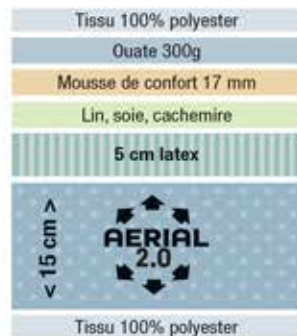

Gamme GEN

GEN 4

MATELAS
Général

HAUTEUR
24
cm

ACCUEIL FERME - SOUTIEN FERME

SPÉCIAL
Relaxation

Coutil : 100% polyester
Âme : 100% Aérial 2.0® haute résilience
Hauteur de l'âme : 15 cm
5 cm de latex
Ouate 300g + mousse de confort 17 mm
+ lin/soie/cachemire