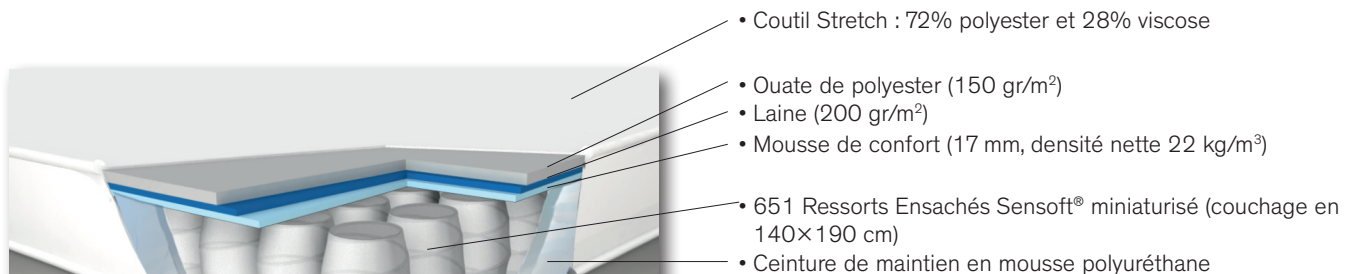

FACE DE CONFORT

FACE TECHNIQUE

- Mousse de support (17 mm, densité nette 22 kg/m³)
- Coutil aéré : 100% polyester