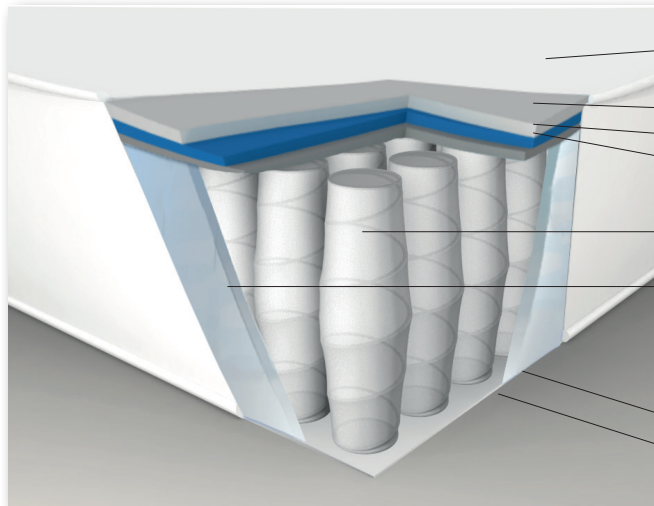

## MATELAS SW1

Hauteur : 23 cm

Accueil : Equilibré

Soutien : Ferme

+

### LA MEILLEURE RÉPARTITION POUR UNE MEILLEURE INDÉPENDANCE DE COUCHAGE

Avec la technologie Sensoft, peu importe votre morphologie, nos ressorts vous assurent une indépendance de couchage optimale.

- **Un soutien idéal de la colonne vertébrale** grâce à la mousse de confort et la laine qui procure un accueil douillettement climatisé.
  - **Dormez dans la position que vous voulez** : harmonieusement répartis, les ressorts assurent un soutien et un confort identique tout au long de votre nuit. Vous dormez dans la position que vous voulez.
  - **Un confort identique toute l'année** grâce au système No Flip®. Plus besoin de retourner votre matelas à chaque saison.
  - **Ventilation optimale du matelas** grâce à la bande périmétrale, elle assure une parfaite hygiène du matelas, action d'auto-ventilation et de régulation de la température en toutes saisons.
  - **Limite les micro-réveils** grâce à l'indépendance de couchage des ressorts ensachés Sensoft Origine®
- **Convient aux profils des dormeurs** : sur le dos ou sur le côté.

#### FACE DE CONFORT

- Coutil Stretch : 100% polyester
- Ouate de polyester (300 gr/m<sup>2</sup>)
- Laine (200 gr/m<sup>2</sup>)
- Mousse de confort (10 mm, densité nette 22 kg/m<sup>3</sup>)
- 504 Ressorts Ensachés Sensoft Origine® (couchage en 140×190 cm)
- Ceinture de maintien en mousse polyuréthane

#### FACE TECHNIQUE

- Ouate de polyester (150 gr/m<sup>2</sup>)
- Coutil aéré : 100% polyester