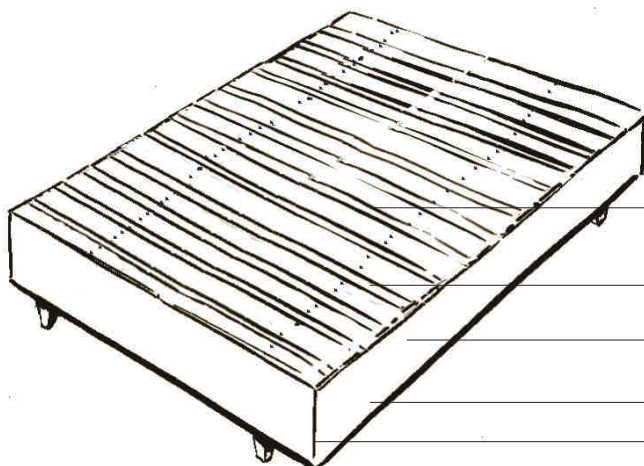

## FINITIONS :

Le sommier lattes est habillé avec le coutil aéré, 100% polyester. Il est doté d'un jeu de 4 pieds coloris acier brillant de hauteur 8 cm.

- 13 lattes de bois (sapin) largeur 98 mm
- Caisse en sapin massif de premier choix
- Plates-bandes matelassées en coutil 100% polyester
- Toile de fond
- Masses d'angles percées pour pieds à tige filetée diamètre 8 mm