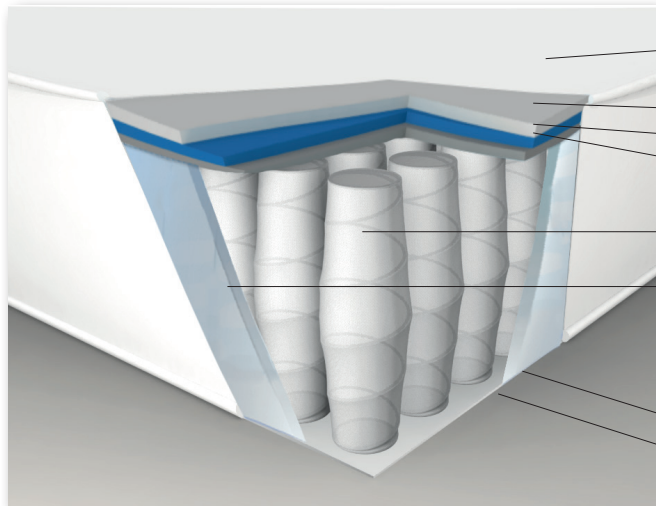

COLLECTION SIMMONS

MATELAS SW1

Hauteur : 23 cm

Accueil : Equilibré

Soutien : Ferme

+

LA MEILLEURE RÉPARTITION POUR UNE MEILLEURE INDÉPENDANCE DE COUCHAGE

Avec la technologie Sensoft, peu importe votre morphologie, nos ressorts vous assurent une indépendance de couchage optimale.

- **Un soutien idéal de la colonne vertébrale** grâce à la mousse de confort et la laine qui procure un accueil douillettement climatisé.
 - **Dormez dans la position que vous voulez** : harmonieusement répartis, les ressorts assurent un soutien et un confort identique tout au long de votre nuit. Vous dormez dans la position que vous voulez.
 - **Un confort identique toute l'année** grâce au système No Flip®. Plus besoin de retourner votre matelas à chaque saison.
 - **Ventilation optimale du matelas** grâce à la bande périmétrale, elle assure une parfaite hygiène du matelas, action d'auto-ventilation et de régulation de la température en toutes saisons.
 - **Limite les micro-réveils** grâce à l'indépendance de couchage des ressorts ensachés Sensoft Origine®
- **Convient aux profils des dormeurs** : sur le dos ou sur le côté.

FACE DE CONFORT

- Coutil Stretch : 100% polyester
- Ouate de polyester (300 gr/m²)
- Laine (200 gr/m²)
- Mousse de confort (10 mm, densité nette 22 kg/m³)
- 504 Ressorts Ensachés Sensoft Origine® (couchage en 140x190 cm)
- Ceinture de maintien en mousse polyuréthane

FACE TECHNIQUE

- Ouate de polyester (150 gr/m²)
- Coutil aéré : 100% polyester