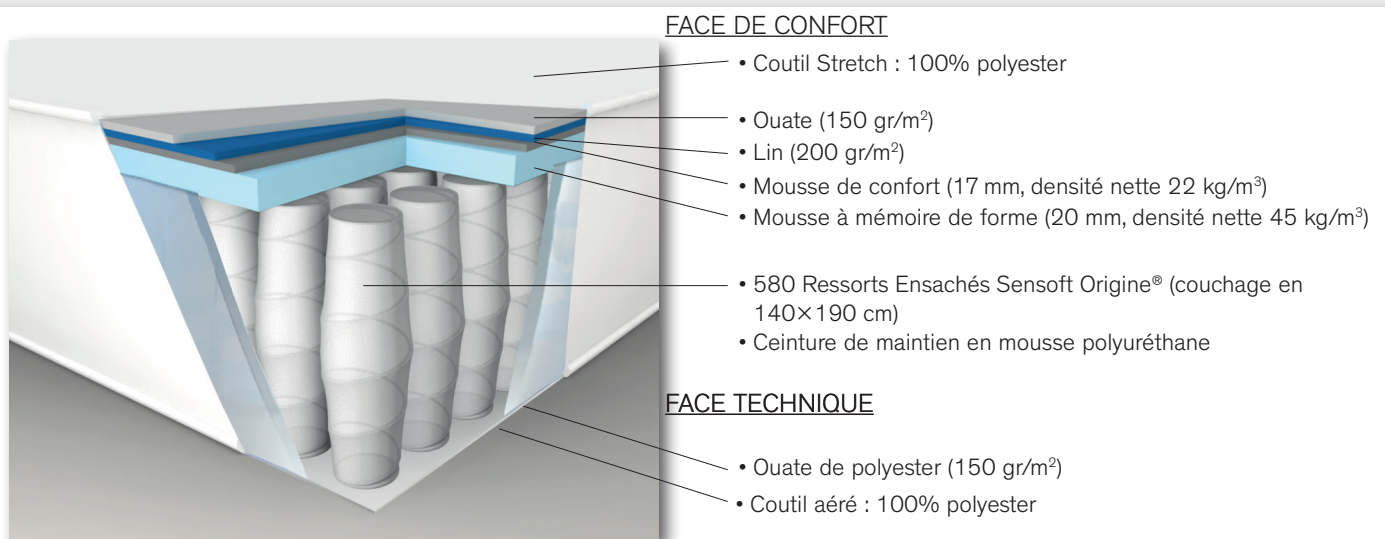

COLLECTION SIMMONS

MATELAS SW3

Hauteur : 25 cm

Accueil : Morphologique

Soutien : Ferme

+

BIEN S'ENDORMIR POUR MIEUX SE RÉVEILLER :

Avec la technologie Sensoft, peu importe votre morphologie, nos ressorts vous assurent une indépendance de couchage optimale.

- **Limite les micro-réveils** grâce à l'indépendance de couchage des ressorts ensachés Sensoft Origine®
- **Une sensation d'apesanteur** : la mousse à mémoire de forme s'adapte aux courbes de votre corps et vous enveloppe en douceur.
- **Récupération en profondeur et à une température idéale** grâce à l'association du Lin et de la ouate qui favorise la circulation de l'air.
- **Dormez dans la position que vous voulez** : harmonieusement répartis, les ressorts ensachés Sensoft Origine® assurent un soutien et un confort identique tout au long de votre nuit. Vous dormez dans la position que vous voulez.
- **Un confort identique toute l'année** grâce au système No Flip®. Plus besoin de retourner votre matelas à chaque saison.
- **Ventilation optimale du matelas** grâce à la bande périmétrale, elle assure une parfaite hygiène du matelas, action d'auto-ventilation et de régulation de la température en toutes saisons.

- **Convient à tous les profils de dormeurs**

LES + PRODUITS

- **Limite les micro-réveils**
- **Une sensation d'apesanteur**
- **Récupération en profondeur à une température idéale**
- **Un confort identique toute l'année**
- **Une ventilation optimale du matelas**

Le matelas SW3 dispose de 4 poignées verticales pour faciliter la mise en place.