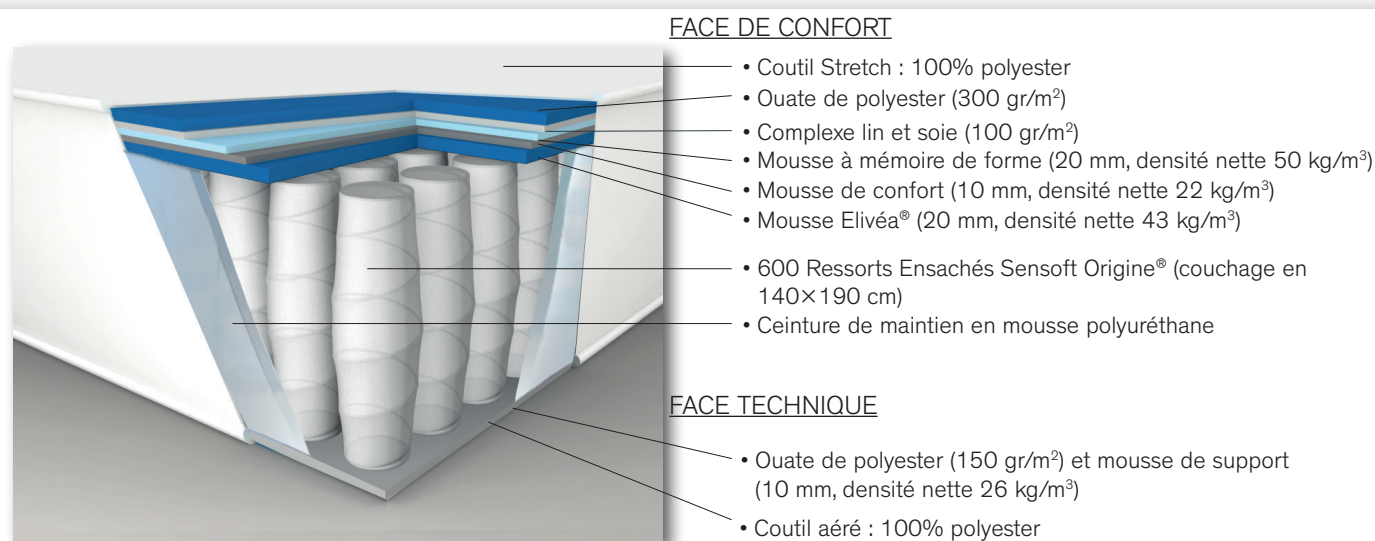

COLLECTION SIMMONS

MATELAS SW4

Hauteur : 26 cm

Accueil : Moelleux

Soutien : Mi-Ferme

+

DORMEZ COMME EN APESANTEUR :

Avec la technologie Sensoft, peu importe votre morphologie, nos ressorts vous assurent une indépendance de couchage optimale.

- **Une sensation d'apesanteur** : la mousse à mémoire de forme s'adapte aux courbes de votre corps et vous enveloppe en douceur.
- **Un confort sans pression** grâce à la mousse haute résilience Elivéa®.
- **Récupération en profondeur à une température idéale** grâce à l'association de matières nobles et naturelles (Lin et Soie) et à la ouate qui favorise la circulation de l'air.
- **Dormez dans la position que vous voulez** : harmonieusement répartis, les ressorts Sensoft Origine® assurent un soutien et un confort identique tout au long de votre nuit. Vous dormez dans la position que vous voulez.
- **Limite les micro-réveils** grâce à l'indépendance de couchage des ressorts ensachés Sensoft Origine®
- **Un confort identique toute l'année** grâce au système No Flip®. Plus besoin de retourner votre matelas à chaque saison.
- **Ventilation optimale du matelas** grâce à la bande périmétrale, elle assure une parfaite hygiène du matelas, action d'auto-ventilation et de régulation de la température en toutes saisons.

- **Convient aux profils des dormeurs** : sur le côté ou sur le ventre.

LES + PRODUITS

- **Une sensation d'apesanteur**
- **Un confort enveloppant sans pression**
- **Récupération en profondeur à une température idéale**
- **Limite les micro-réveils**
- **Un confort identique toute l'année**
- **Une ventilation optimale du matelas**

Le matelas SW4 dispose de 4 poignées horizontales pour faciliter la mise en place.