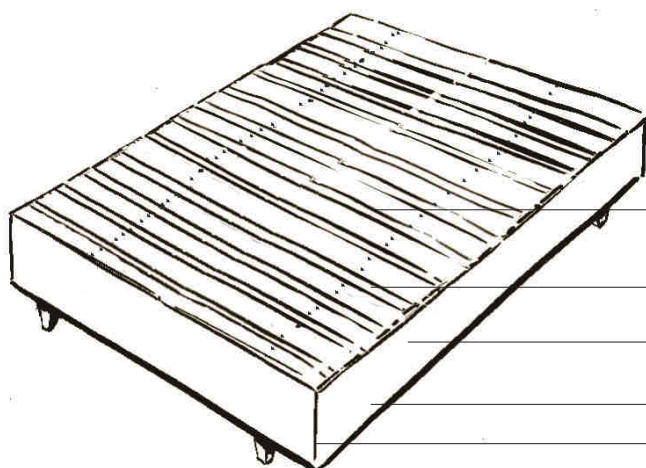

- **Parfaite durabilité** : la caisse du sommier est conçue en bois massif, un matériau naturel et noble.
- **Un couchage sain, solide et stable** grâce au positionnement des lattes fixées sur des traverses.

## LES + PRODUITS

Le sommier lattes raffermi le couchage.

+

## FINITIONS :

Le sommier lattes est habillé avec le coutil aéré, 100% polyester. Il est doté d'un jeu de 4 pieds coloris acier brillant de hauteur 8 cm.

- 13 lattes de bois (sapin) largeur 98 mm
- Caisse en sapin massif de premier choix
- Plates-bandes matelassées en coutil 100% polyester
- Toile de fond
- Masses d'angles percées pour pieds à tige filetée diamètre 8 mm