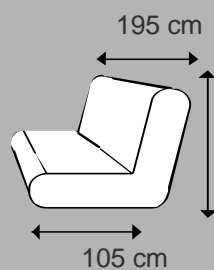

Verso taupe

DALCC386B

GENRE : Clic-clac

CARACTÉRISTIQUES

Dimension de couchage:	130 x 190 cm
Qualité de couette:	270 g/m ²
Mousse polyuréthane :	20 kg/m ³
Epaisseur matelas :	11 cm

DIMENSIONS

108 cm

195 cm

138 cm