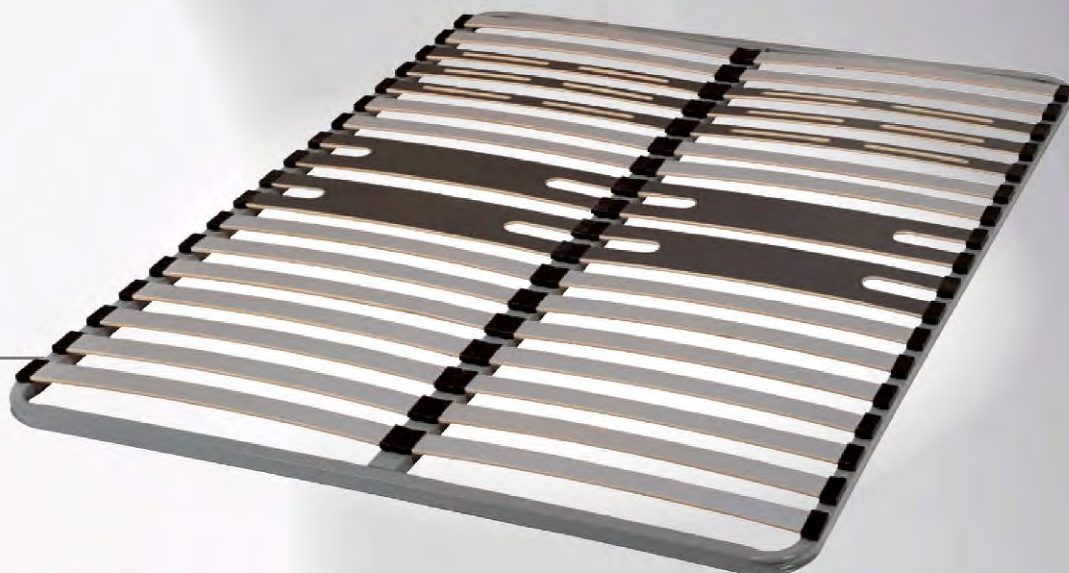

Sedazone

- Cadre métal cintré section 30 x 30 mm
- 11 lattes grises de 53 mm
- 3 lattes ajourées au niveau des épaules
- 2 lattes larges de 141 mm au niveau de la zone bassin
- Peinture epoxy gris alu
- Emballage individuel renforcé

L'innovant
Zone bassin renforcée
Zone épaules assouplie