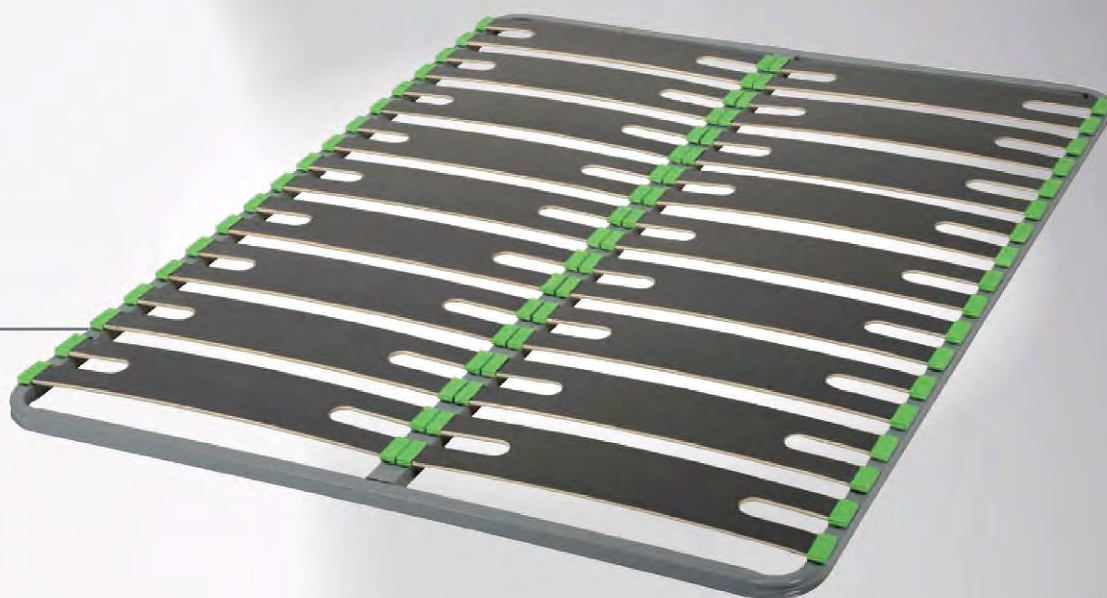

Sensolatt

- Cadre métal cintré de section 30 x 30 mm
- **9 lattes** multiplis extra-larges de 141 mm
- Embouts polyéthylène verts
- Peinture époxy grise

Lattes Extra-larges
pour garantir un soutien
optimal et uniforme