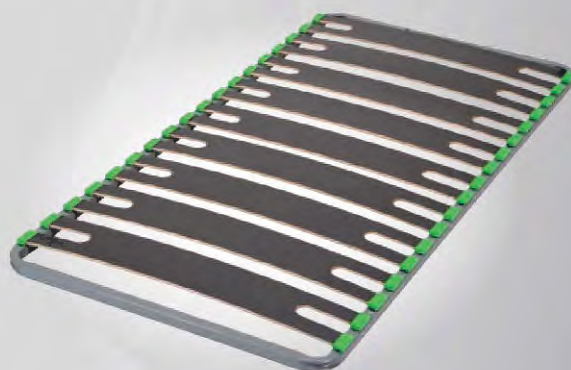

Sensolatt

- Cadre métal cintré de section 30 x 30 mm
- **9 lattes** multiplis extra-larges de 141 mm
- Embouts polyéthylène verts
- Peinture époxy grise

Lattes Extra-larges
pour garantir un soutien
optimal et uniforme