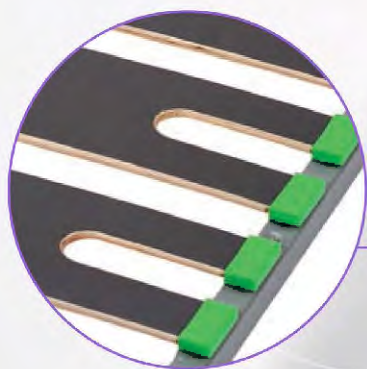

Sensolatt

- Cadre métal cintré de section 30 x 30 mm
- **9 lattes** multiplis extra-larges de 141 mm
- Embouts polyéthylène verts
- Peinture époxy grise

Lattes Extra-larges
pour garantir un soutien
optimal et uniforme